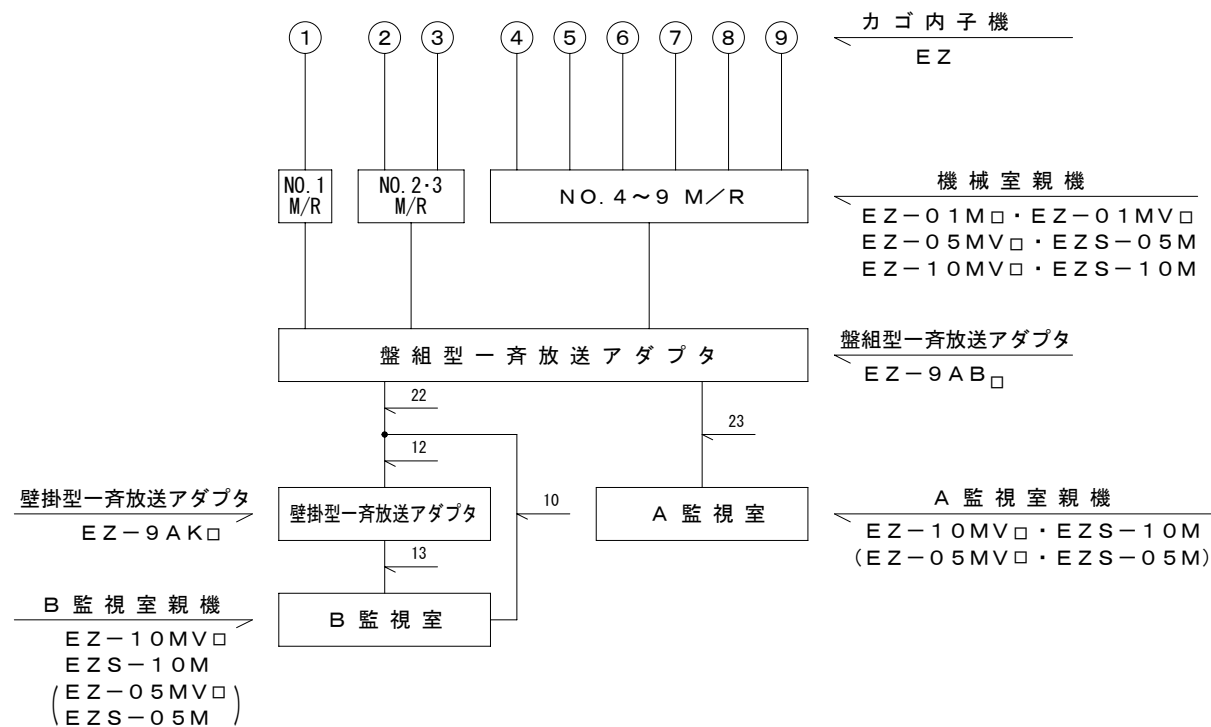

機々間結線

系統

仕様

- ※ 1. 一斉放送アダプタの掌握出来るカゴの台数は最大で9台です。
- ※ 2. 一斉放送アダプタは EZS-05M
EZ-05MV□ にも使用出来ます。
- ※ 3. 一斉放送アダプタは EZS-05M
EZ-05MV□ に使用した場合掌握出来るカゴの台数は最大で4台です。
- ※ 4. カゴが10台以上の一斉放送は従来のEZ標準システムを使用して下さい。
- ※ 5. 本システムは従来のEZ標準システムと併用が可能です。
- ※ 6. EZS-05M EZS-10M
EZ-05MV□、EZ-10MV□ 共に選局の1回線を一斉放送として使用します。

(EZS-05M) ... [5] → 一斉放送)
 (EZ-05MV□) ... [5] → 一斉放送)
 (EZS-10M) ... [10] → 一斉放送)
 (EZ-10MV□) ... [10] → 一斉放送)

第3角法 3RD ANGLE PROJECTION	DIM IN m.m	尺度SCALE	作成日付 DATE 2005. 11. 17	名称 TITLE EZS-00M 用一斉放送アダプタ付 EZ-00MV□ インターホン装置機々間結線例図
承認 APPROVED K. KASUYA	検 CHECKED M. YOSHIDA	設 DESIGNED	計 DRAWN R. KATOU	保管 STORAGE 図面番号 DRAWING NO. 725 M-13737-S1A
N I C株式会社				09.06.15社名変更