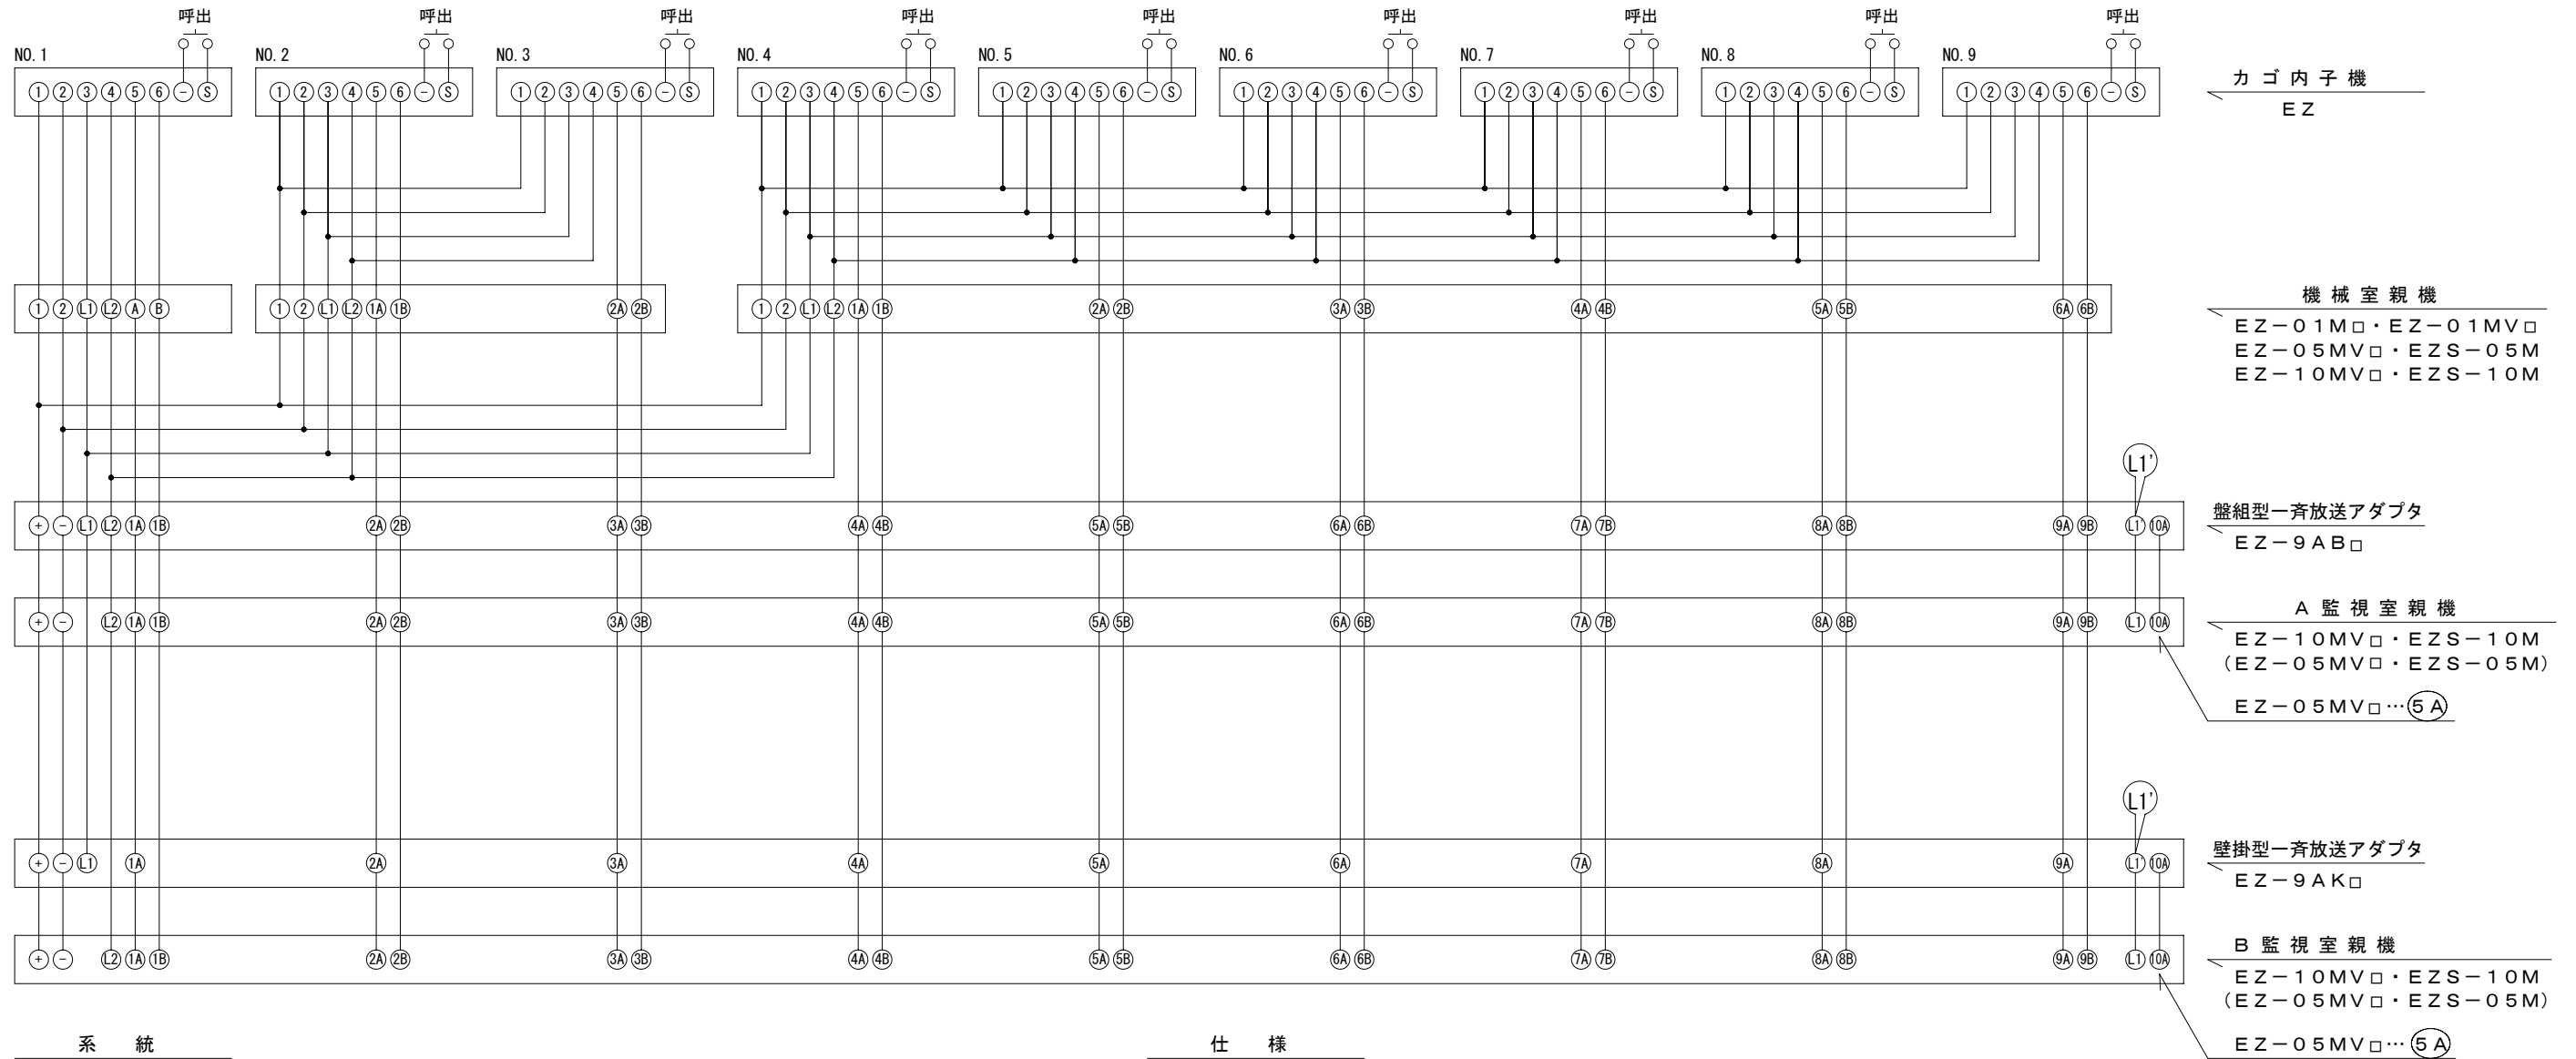

機々間結線

系統

仕様

- ※ 1. 一斉放送アダプタの掌握出来るカゴの台数は最大で9台です。
- ※ 2. 一斉放送アダプタは EZS-05M
EZ-05MV□ にも使用出来ます。
- ※ 3. 一斉放送アダプタは EZS-05M
EZ-05MV□ に使用した場合掌握出来るカゴの台数は最大で4台です。
- ※ 4. カゴが10台以上の一斉放送は従来のEZ標準システムを使用して下さい。
- ※ 5. 本システムは従来のEZ標準システムと併用が可能です。
- ※ 6. EZS-05M EZS-10M
EZ-05MV□、EZ-10MV□ 共に選局の1回線を一斉放送として使用します。

(EZS-05M) ... [5] → 一斉放送)
 (EZ-05MV□) ... [5] → 一斉放送)
 (EZS-10M) ... [10] → 一斉放送)
 (EZ-10MV□) ... [10] → 一斉放送)

第3角法 3RD ANGLE PROJECTION	DIM IN m.m	尺度SCALE	作成日付 DATE 2005. 11. 17	名称 TITLE EZS-00M 用一斉放送アダプタ付 EZ-00MV□ インターホン装置機々間結線例図
承認 APPROVED K. KASUYA	検 CHECKED M. YOSHIDA	設 DESIGNED	計 DRAWN R. KATOU	保管 STORAGE 図面番号 DRAWING NO. 725 M-13737-S1A
N I C株式会社				09.06.15社名変更